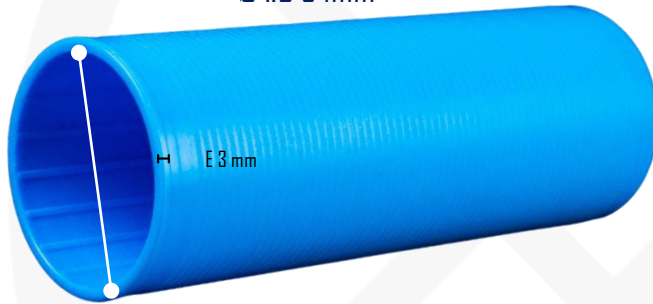

REBORDE DEL TUBO
Ø I.P 42 mm

BASE DEL TUBO
Ø I.B 54mm

REBORDE

LONGITUD
170mm

BASE

DESCRIPCIÓN: Tubo liso engargolado para open end.

MATERIAL:
Polipropileno

OBSERVACIONES:
También puedes adquirir nuestros productos con otros materiales como: Polipropileno c/carga mineral (talco) y c/fibra de vidrio al 30%.

COLORES:

Este tipo de tubo se encuentra disponible en todos los colores de línea (consulte nuestra carta de colores) además de ofrecer igualaciones de tonos.

MEDIDAS

LONGITUD:	170mm
Ø INTERIOR REBORDE:	42 mm
Ø INTERIOR BASE:	54 mm
ESPESOR:	3 mm
PESO:	86 g